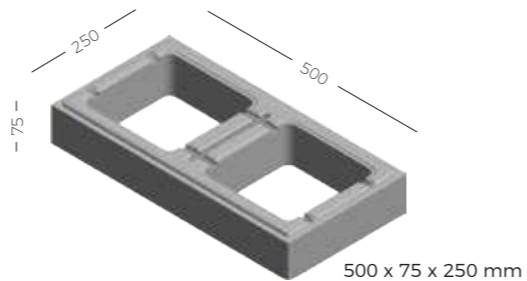

grubość [cm]	ilość m² na palecie	ilość warstw na palecie	waga palety [kg]	kolor	cena netto	cena brutto
6	7	10	920	Grafit	55 zł	67,65 zł
				Gray Shadow, Black Shadow, Bali, Karabi, Wenge	60 zł	73,80 zł

SYSTEM LONG LINE SYSTEMY OGRODZEŃ

wymiar [cm]	waga 1 szt. [kg]	cena netto [szt.] (Grafit)	cena brutto [szt.] (Grafit)	cena netto [szt.] (Biały, Srebrny, Melanż)	cena brutto [szt.] (Biały, Srebrny, Melanż)
Pustak 25x7,5x50	9,5	43 zł	52,89 zł	39 zł	47,97 zł
Pustak 25x22,5x50	26	85 zł	104,55 zł	72 zł	88,56 zł
Pustak 25x15x100	39	111 zł	136,53 zł	91 zł	111,93 zł
Daszek	17	60 zł	73,80 zł	52 zł	63,96 zł

SYSTEM SPLITBETON SOLER SYSTEMY OGRODZEŃ

wymiar [cm]	waga 1 szt. [kg]	cena netto [szt.] (Black)	cena brutto [szt.] (Black)	cena netto [szt.] (White, Melanż)	cena brutto [szt.] (White, Melanż)
Pustak cały rozszczepiany z trzech stron 20x20x18	18,90	34 zł	41,82 zł	40 zł	49,20 zł
Pustak podmurówkowy rozszczepiany z dwóch stron 40x20x18	18,90	34 zł	41,82 zł	40 zł	49,20 zł
Pustak półówka rozszczepiany z trzech stron 40x20x18	9,5	38 zł	46,74 zł	44 zł	54,12 zł
Pustak słupkowy rozszczepiany z czterech stron 40x20x18	18,90	42 zł	51,66 zł	51 zł	62,73 zł
Pustak podwójny rozszczepiany z czterech stron 40x40x18	37,6	59 zł	72,57 zł	64 zł	78,72 zł
Daszek płaski rozszczepiany po długości 28x22,50	7,2	23 zł	28,29 zł	26 zł	31,98 zł