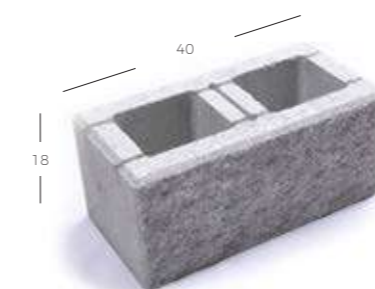

SYSTEM LONG LINE SYSTEMY OGRODZEŃ

wymiar [cm]	waga 1 szt. [kg]	cena netto [szt.] (Grafit)	cena brutto [szt.] (Grafit)	cena netto [szt.] (Biały, Srebrny, Melanż)	cena brutto [szt.] (Biały, Srebrny, Melanż)
Pustak 25x7,5x50	9,5	43 zł	52,89 zł	39 zł	47,97 zł
Pustak 25x22,5x50	26	85 zł	104,55 zł	72 zł	88,56 zł
Pustak 25x15x100	39	111 zł	136,53 zł	91 zł	111,93 zł
Daszek	17	60 zł	73,80 zł	52 zł	63,96 zł

SYSTEM SPLITBETON SOLER SYSTEMY OGRODZEŃ

wymiar [cm]	waga 1 szt. [kg]	cena netto [szt.] (Black)	cena brutto [szt.] (Black)	cena netto [szt.] (White, Melanż)	cena brutto [szt.] (White, Melanż)
Pustak cały rozszczepiany z trzech stron 20x20x18	18,90	34 zł	41,82 zł	40 zł	49,20 zł
Pustak podmurówkowy rozszczepiany z dwóch stron 40x20x18	18,90	34 zł	41,82 zł	40 zł	49,20 zł
Pustak półówka rozszczepiany z trzech stron 40x20x18	9,5	38 zł	46,74 zł	44 zł	54,12 zł
Pustak słupkowy rozszczepiany z czterech stron 40x20x18	18,90	42 zł	51,66 zł	51 zł	62,73 zł
Pustak podwójny rozszczepiany z czterech stron 40x40x18	37,6	59 zł	72,57 zł	64 zł	78,72 zł
Daszek płaski rozszczepiany po długości 28x22,50	7,2	23 zł	28,29 zł	26 zł	31,98 zł

Daszek płaski
- rozszczepiany na długości

Pustak półówka
- rozszczepiany z trzech stron

Pustak podwójny
- rozszczepiany z czterech stron

Pustak podmurówkowy
- rozszczepiany z dwóch stron

Pustak cały
- rozszczepiany z trzech stron