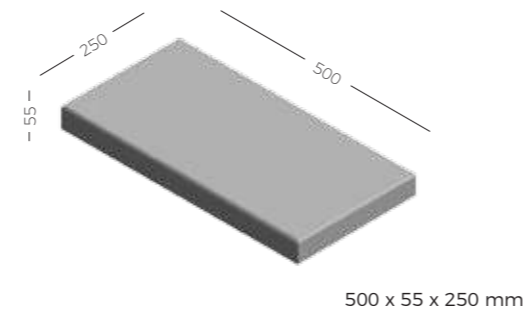

grubość [cm]	ilość m² na palecie	ilość warstw na palecie	waga palety [kg]	kolor	cena netto	cena brutto
6	7	10	920	Grafit	55 zł	67,65 zł
				Gray Shadow, Black Shadow, Bali, Karabi, Wenge	60 zł	73,80 zł

SYSTEM LONG LINE SYSTEMY OGRODZEŃ

wymiar [cm]	waga 1 szt. [kg]	cena netto [szt.] (Grafit)	cena brutto [szt.] (Grafit)	cena netto [szt.] (Biały, Srebrny, Melanż)	cena brutto [szt.] (Biały, Srebrny, Melanż)
Pustak 25x7,5x50	9,5	43 zł	52,89 zł	39 zł	47,97 zł
Pustak 25x22,5x50	26	85 zł	104,55 zł	72 zł	88,56 zł
Pustak 25x15x100	39	111 zł	136,53 zł	91 zł	111,93 zł
Daszek	17	60 zł	73,80 zł	52 zł	63,96 zł

SYSTEM SPLITBETON SOLER SYSTEMY OGRODZEŃ

wymiar [cm]	waga 1 szt. [kg]	cena netto [szt.] (Black)	cena brutto [szt.] (Black)	cena netto [szt.] (White, Melanż)	cena brutto [szt.] (White, Melanż)
Pustak cały rozszczepiany z trzech stron 20x20x18	18,90	34 zł	41,82 zł	40 zł	49,20 zł
Pustak podmurówkowy rozszczepiany z dwóch stron 40x20x18	18,90	34 zł	41,82 zł	40 zł	49,20 zł
Pustak półówka rozszczepiany z trzech stron 40x20x18	9,5	38 zł	46,74 zł	44 zł	54,12 zł
Pustak słupkowy rozszczepiany z czterech stron 40x20x18	18,90	42 zł	51,66 zł	51 zł	62,73 zł
Pustak podwójny rozszczepiany z czterech stron 40x40x18	37,6	59 zł	72,57 zł	64 zł	78,72 zł
Daszek płaski rozszczepiany po długości 28x22,50	7,2	23 zł	28,29 zł	26 zł	31,98 zł