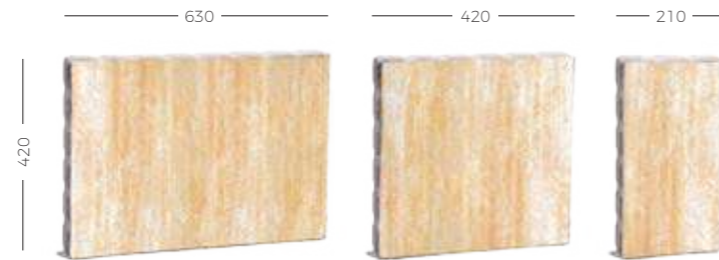

Płyta tarasowa TORI

PRODUKTY GRANDE

630 x 420 x 60 mm

420 x 420 x 60 mm

420 x 210 x 60 mm

grubość [cm]	ilość m² na palecie	ilość warstw na palecie	waga palety [kg]	kolor	cena netto	cena brutto
6	10,54	10	1415	Gray Shadow, Black Shadow, Bali, Babilon, Karabi, Wenge	70 zł	86,10 zł