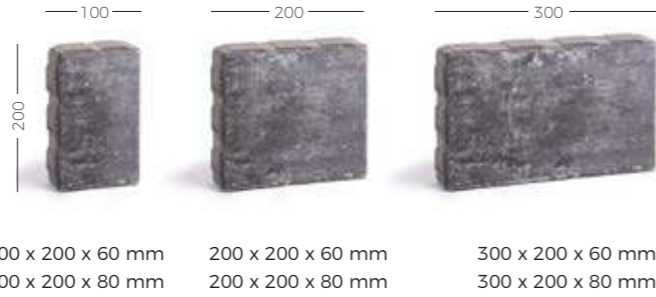

ARTA

PRODUKTY MODERN

grubość [cm]	ilość m² na palecie	ilość warstw na palecie	waga palety [kg]	kolor	cena netto	cena brutto
6	10,80	10	1420	Grafit	55 zł	67,65 zł
				Gray Shadow, Black Shadow, Liść Jesieni, Karabi, Wenge	60 zł	73,80 zł
8	8,64	8	1520	Grafit	60 zł	73,80 zł
				Gray Shadow, Black Shadow, Liść Jesieni, Karabi, Wenge	70 zł	86,10 zł