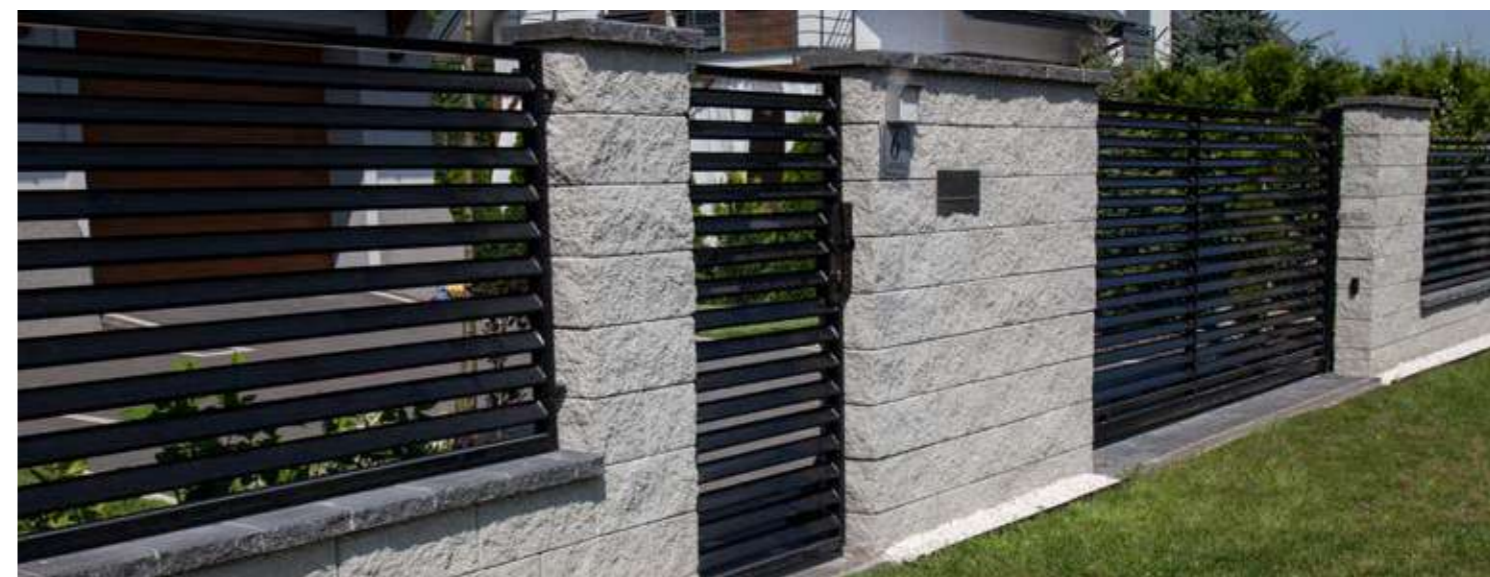

SYSTEM SPLITBETON SOLER SYSTEMY OGRODZEŃ

wymiar [cm]	waga 1 szt. [kg]	cena netto [szt.] (Black)	cena brutto [szt.] (Black)	cena netto [szt.] (White, Melanż)	cena brutto [szt.] (White, Melanż)
Pustak cały rozszczepiany z trzech stron 20x20x18	18,90	34 zł	41,82 zł	40 zł	49,20 zł
Pustak podmurówkowy rozszczepiany z dwóch stron 40x20x18	18,90	34 zł	41,82 zł	40 zł	49,20 zł
Pustak półówka rozszczepiany z trzech stron 40x20x18	9,5	38 zł	46,74 zł	44 zł	54,12 zł
Pustak słupkowy rozszczepiany z czterech stron 40x20x18	18,90	42 zł	51,66 zł	51 zł	62,73 zł
Pustak podwójny rozszczepiany z czterech stron 40x40x18	37,6	59 zł	72,57 zł	64 zł	78,72 zł
Daszek płaski rozszczepiany po długości 28x22,50	7,2	23 zł	28,29 zł	26 zł	31,98 zł