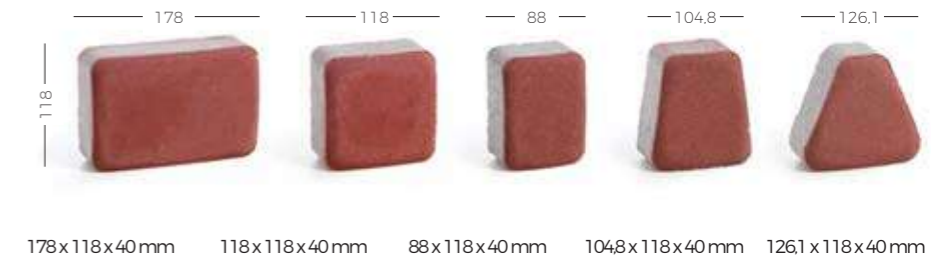

NOSTALIT

PRODUKTY DECOR

grubość [cm]	ilość m² na palecie	ilość warstw na palecie	waga palety [kg]	kolor	cena netto	cena brutto
6	10	10	1260	Szary	50 zł	61,50 zł
				Grafit, Rubín, Brąz, Beż	52 zł	63,96 zł
				Żółty	54 zł	66,42 zł
				Liść Jesieni, Gray Shadow	57 zł	70,11 zł