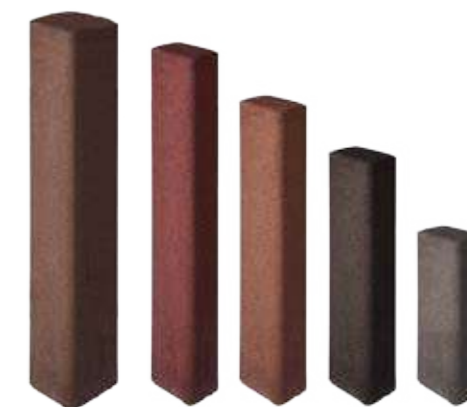

PALISADA NOSTALIT
PALISADY I STOPNIE SCHODOWE

wymiar [cm]	ilość szt. na palecie	waga 1 szt. [kg]	waga palety [kg]	kolor	cena netto szara	cena brutto szara	cena netto kolor	cena brutto kolor
12x12, h=40	72	11,50	850	Szary, Grafit, Rubin, Brąz	20 zł	24,60 zł	22 zł	27,06 zł
12x18, h=40	45	17 kg	790		26 zł	31,98 zł	30 zł	36,90 zł
12x18, h=60	45	25 kg	1150		34 zł	41,82 zł	39 zł	47,97 zł
12x18, h=80	45	35 kg	1600		43 zł	52,89 zł	47 zł	57,81 zł
12x18, h=100	45	42 kg	1915		59 zł	72,57 zł	62 zł	76,26 zł
12x18, h=130	45	56	2545		85 zł	104,55 zł	88 zł	108,24 zł
18x18, h=120	25	73 kg	1850		86 zł	105,78 zł	91 zł	111,93 zł