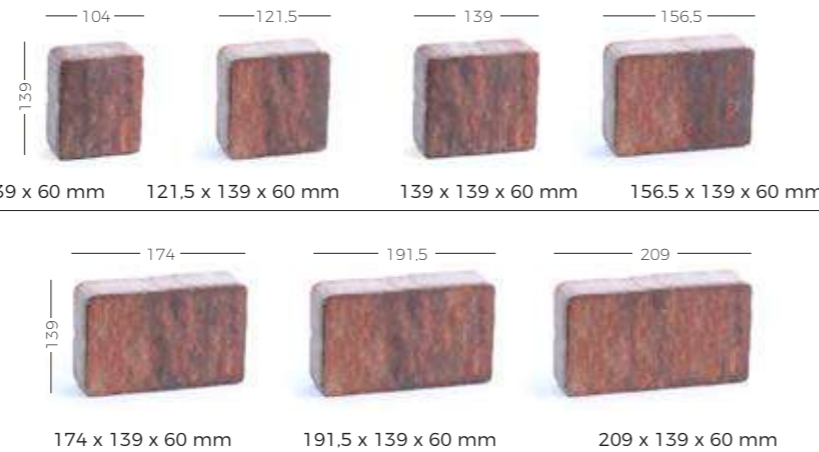

PIKOLO

PRODUKTY DECOR

grubość [cm]	ilość m ² na palecie	ilość warstw na palecie	waga palety [kg]	kolor	cena netto	cena brutto
6	8,75	10	1235	Grafit, Brąz	52 zł	63,96 zł
				Gray Shadow, Bali, Liść Jesieni, Weng.	57 zł	70,11 zł
				Białe	63 zł	77,49 zł

AKROPOL

PRODUKTY DECOR

grubość [cm]	ilość m ² na palecie	ilość warstw na palecie	waga palety [kg]	kolor	cena netto	cena brutto
6	10,70	Z10	1410	Szary	50 zł	61,50 zł
				Grafit, Brąz	52 zł	63,96 zł
				Gray Shadow, Brown Shadow, Black Shadow, Bali, Liść Jesieni, Wenge, Karabi	57 zł	70,11 zł
				Białe	63 zł	77,49 zł