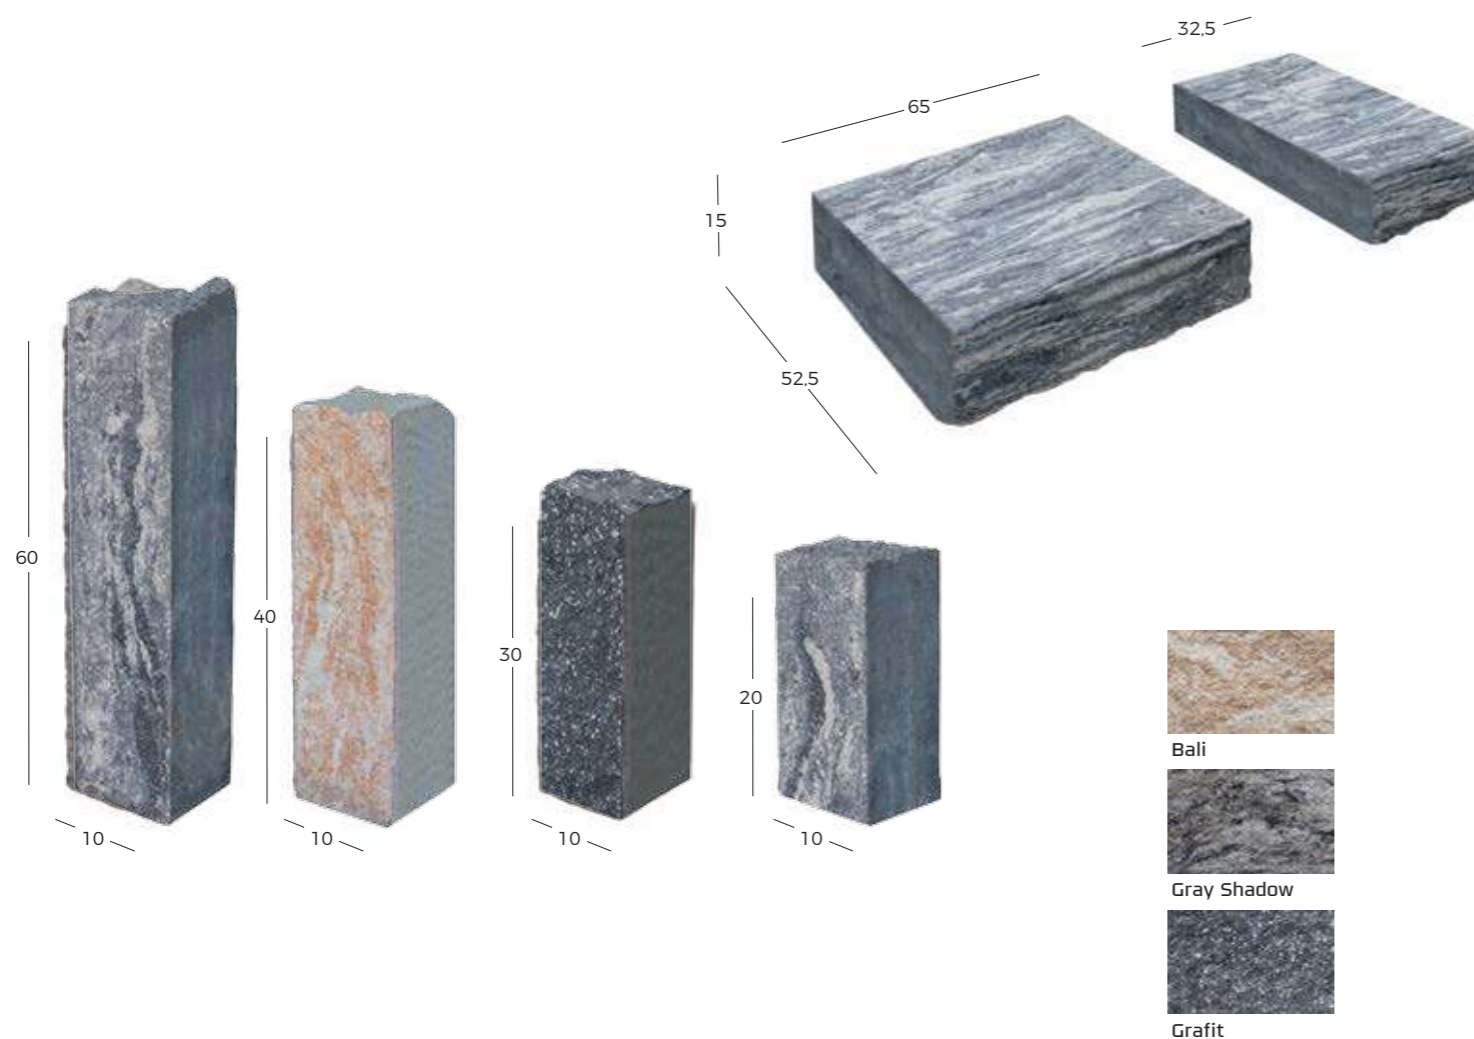

SYSTEM SPLITBETON SOLER SYSTEMY OGRODZEŃ

wymiar [cm]	waga 1 szt. [kg]	cena netto [szt.] (Black)	cena brutto [szt.] (Black)	cena netto [szt.] (White, Melanż)	cena brutto [szt.] (White, Melanż)
Pustak cały rozszczepiany z trzech stron 20x20x18	18,90	34 zł	41,82 zł	40 zł	49,20 zł
Pustak podmurówkowy rozszczepiany z dwóch stron 40x20x18	18,90	34 zł	41,82 zł	40 zł	49,20 zł
Pustak półówka rozszczepiany z trzech stron 40x20x18	9,5	38 zł	46,74 zł	44 zł	54,12 zł
Pustak słupkowy rozszczepiany z czterech stron 40x20x18	18,90	42 zł	51,66 zł	51 zł	62,73 zł
Pustak podwójny rozszczepiany z czterech stron 40x40x18	37,6	59 zł	72,57 zł	64 zł	78,72 zł
Daszek płaski rozszczepiany po długości 28x22,50	7,2	23 zł	28,29 zł	26 zł	31,98 zł

Daszek płaski
- rozszczepiany na długości

Pustak półówka
- rozszczepiany z trzech stron

Pustak podwójny
- rozszczepiany z czterech stron

Pustak podmurówkowy
- rozszczepiany z dwóch stron

Pustak cały
- rozszczepiany z trzech stron

Pustak słupkowy
- rozszczepiany z czterech stron

PALISADA RING
PALISADY I STOPNIE SCHODOWE

wymiar [cm]	ilość szt. na palecie	waga 1 szt. [kg]	waga palety [kg]	kolor	cena netto szara	cena brutto szara	cena netto kolor	cena brutto kolor
Ø 9/11, h=40	100	7	730	Szary, Grafit, Rubin, Brąz	16 zł	19,68 zł	18 zł	22,14 zł
Ø 12.5/15, h=60	54	19	1050		36 zł	44,28 zł	39 zł	47,97 zł
Ø 12.5/15, h=80	48	27	1320		42 zł	51,66 zł	51 zł	62,73 zł
Ø 17.5/20, h=60	30	39	1165		46 zł	56,58 zł	49 zł	60,27 zł
Ø 17.5/20, h=80	30	49	1470		52 zł	63,96 zł	59 zł	72,57 zł
Ø 17.5/20, h=100	25	60	1520		72 zł	88,56 zł	77 zł	94,71 zł
Ø 17.5/20, h=120	25	74	1850		85 zł	104,55 zł	98 zł	120,54 zł