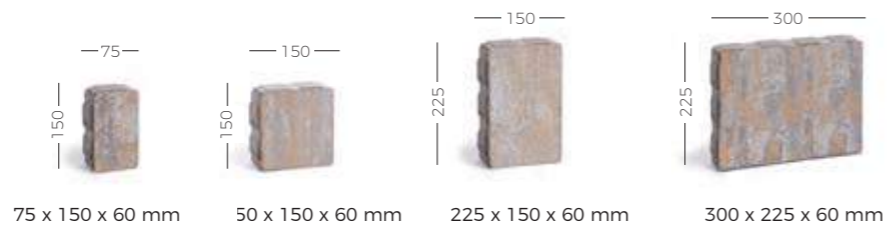

grubość [cm]	ilość m² na palecie	ilość warstw na palecie	waga palety [kg]	kolor	cena netto	cena brutto
6	7	10	920	Grafit	55 zł	67,65 zł
				Gray Shadow, Black Shadow, Bali, Karabi, Wenge	60 zł	73,80 zł