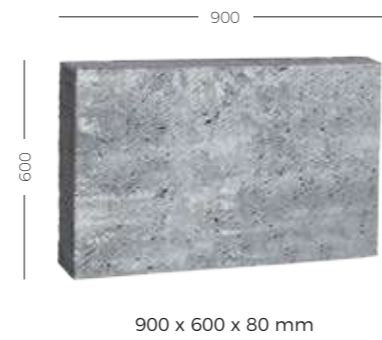

Płyta tarasowa TRAWERTYN

PRODUKTY GRANDE

900 x 600 x 80 mm

grubość [cm]	ilość m² na palecie	ilość warstw na palecie	waga palety [kg]	kolor	cena netto	cena brutto
8	8,64	8	1530	Gray Shadow, Black Shadow, Babilon	90 zł	110,70 zł