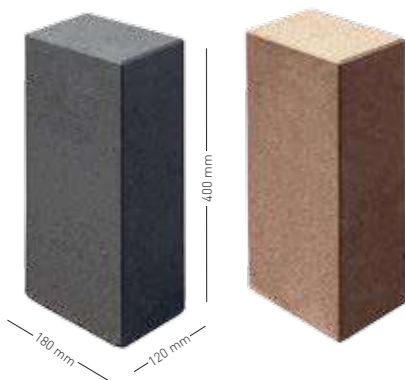

PALISADA NOSTALIT
PALISADY I STOPNIE SCHODOWE

wymiar [cm]	ilość szt. na palecie	waga 1 szt. [kg]	waga palety [kg]	kolor	cena netto szara	cena brutto szara	cena netto kolor	cena brutto kolor
12x12, h=40	72	11,50	850	Szary, Grafit, Rubin, Brąz	20 zł	24,60 zł	22 zł	27,06 zł
12x18, h=40	45	17 kg	790		26 zł	31,98 zł	30 zł	36,90 zł
12x18, h=60	45	25 kg	1150		34 zł	41,82 zł	39 zł	47,97 zł
12x18, h=80	45	35 kg	1600		43 zł	52,89 zł	47 zł	57,81 zł
12x18, h=100	45	42 kg	1915		59 zł	72,57 zł	62 zł	76,26 zł
12x18, h=130	45	56	2545		85 zł	104,55 zł	88 zł	108,24 zł
18x18, h=120	25	73 kg	1850		86 zł	105,78 zł	91 zł	111,93 zł

OBRZEŻE PALINEA PALISADY I STOPNIE SCHODOWE

wymiar [cm]	ilość szt. na palecie	waga palety [kg]	kolor	cena netto kolor	cena brutto kolor
50x28x6	40	740	Grafit, brąz	19 zł	23,37 zł

PALISADA MODERN PALISADY I STOPNIE SCHODOWE