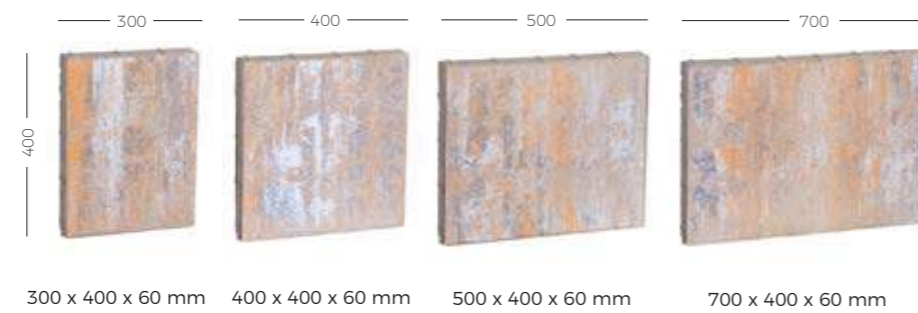

Płyta tarasowa NAVA

PRODUKTY GRANDE

300 x 400 x 60 mm

400 x 400 x 60 mm

500 x 400 x 60 mm

700 x 400 x 60 mm

grubość [cm]	ilość m² na palecie	ilość warstw na palecie	waga palety [kg]	kolor	cena netto	cena brutto
6	9,54	10	1280	Grafit	70 zł	86,10 zł
				Gray Shadow, Black Shadow, Karabi	80 zł	98,40 zł