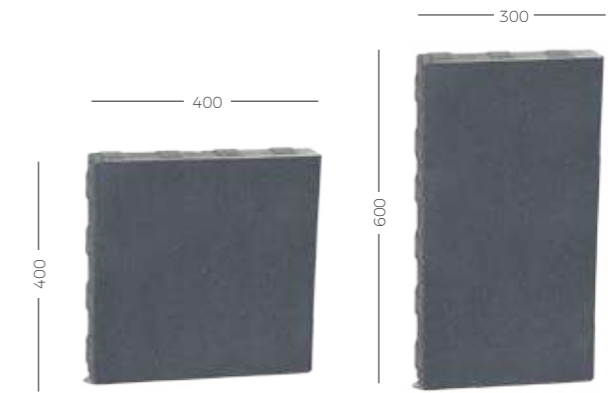

Płyta tarasowa VERANO

PRODUKTY GRANDE

Paleta 1

400 x 400 x 45 mm

Paleta 2

600 x 300 x 45 mm

rodzaj	grubość [cm]	ilość m² na palecie	ilość warstw na palecie	waga palety [kg]	kolor	cena netto	cena brutto
Paleta 1	4,5	11,52	12	1175	Grafit	65 zł	79,95 zł
Paleta 2	4,5	12,96	12	1320	Srebrny, Gray Shadow, Wenge, Bali, Karabi, Black Shadow	73 zł	89,79 zł