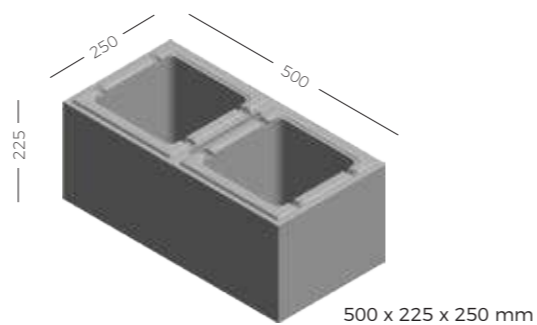

SYSTEM SPLITBETON SOLER SYSTEMY OGRODZEŃ

wymiar [cm]	waga 1 szt. [kg]	cena netto [szt.] (Black)	cena brutto [szt.] (Black)	cena netto [szt.] (White, Melanż)	cena brutto [szt.] (White, Melanż)
Pustak cały rozszczepiany z trzech stron 20x20x18	18,90	34 zł	41,82 zł	40 zł	49,20 zł
Pustak podmurówkowy rozszczepiany z dwóch stron 40x20x18	18,90	34 zł	41,82 zł	40 zł	49,20 zł
Pustak półówka rozszczepiany z trzech stron 40x20x18	9,5	38 zł	46,74 zł	44 zł	54,12 zł
Pustak słupkowy rozszczepiany z czterech stron 40x20x18	18,90	42 zł	51,66 zł	51 zł	62,73 zł
Pustak podwójny rozszczepiany z czterech stron 40x40x18	37,6	59 zł	72,57 zł	64 zł	78,72 zł
Daszek płaski rozszczepiany po długości 28x22,50	7,2	23 zł	28,29 zł	26 zł	31,98 zł